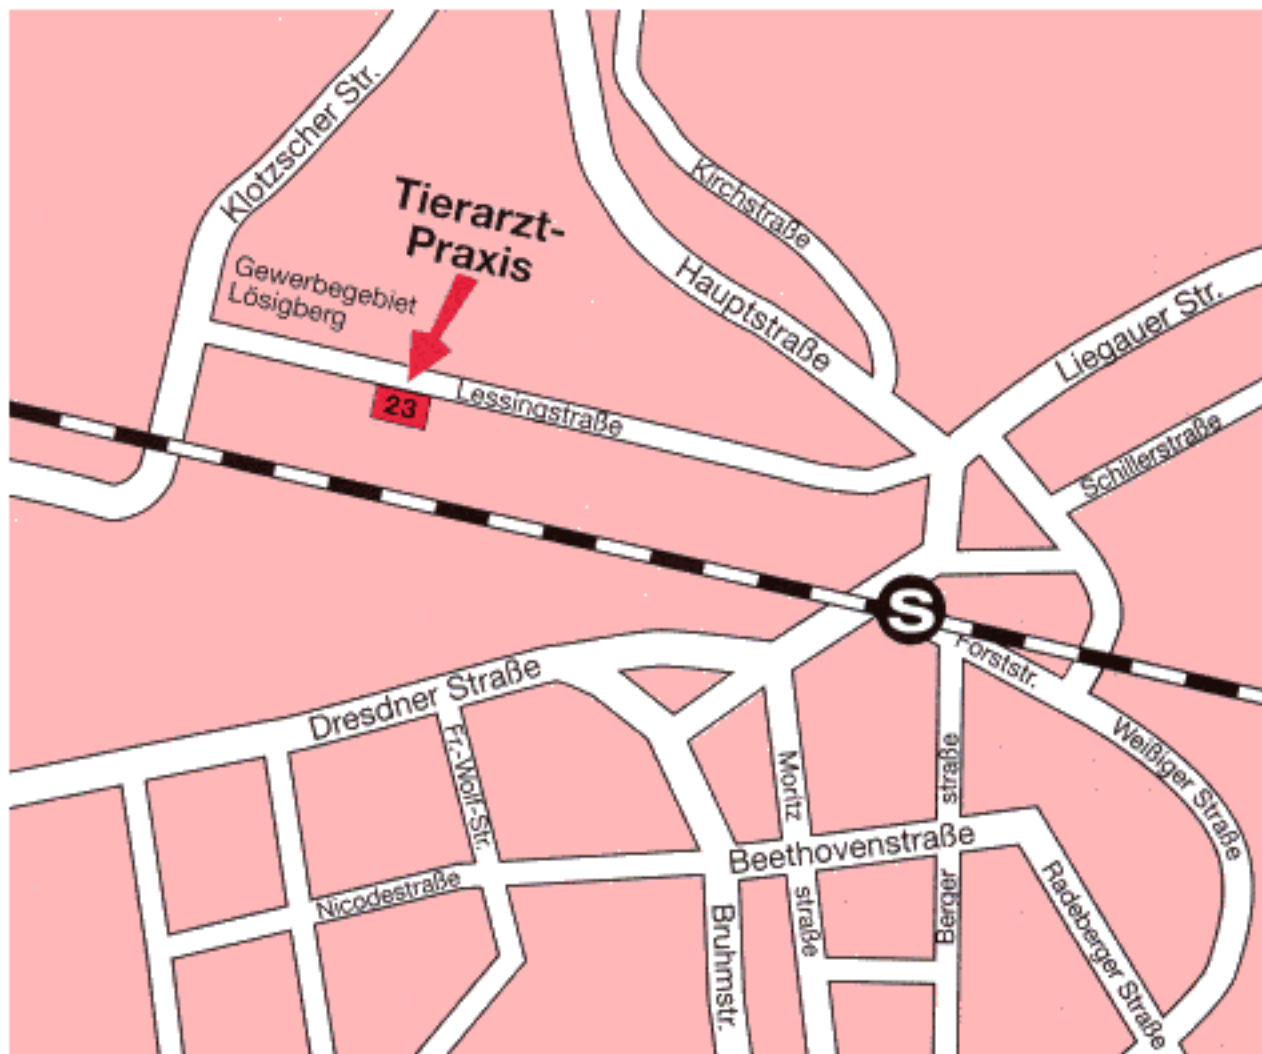

# Lageplan

Lessingstraße 23 - 01465 Dresden Langebrück